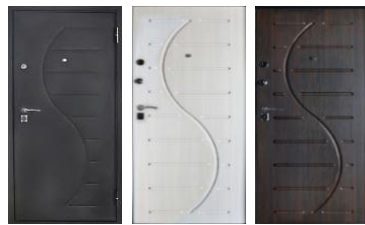

ШТАМП ВОЛНА