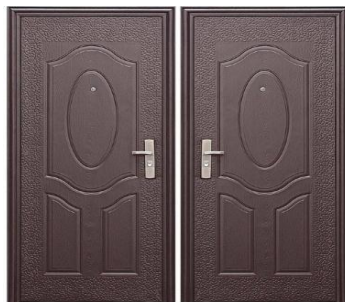

ЭКОНОМ

Е 40М