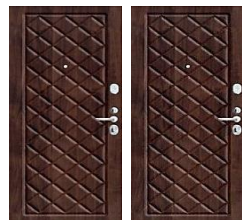

в наличии

Цвет	Антик серебряный / Тиковое дерево	Тиковое дерево / Тиковое дерево	Антик медь / Темный орех
Толщина металла, мм	1.2 мм	1.2 мм	1.2 мм
Контур уплотнения	3 тип D	2 тип D	2 тип D
Толщина полотна, мм	90 мм	70 мм	70 мм
Замок цилиндрический	Гардиан 3211	Гардиан 3211	Бордер 3В4-3/55
Замок сувальдный	Гардиан 3001	Гардиан 3001	Бордер 3В8-8У/13
Ночная задвижка	(+)	(+)	(+)
Ручка	раздельная	раздельная	раздельная
Утеплитель	пенополистирол	пенополистирол	Пенополистирол
Короб	120 мм	90	90
Толщина панели	16 мм	10 мм / 6 мм.	6 мм
Размер	860, 960 x 2051	860, 960 x 2050	860, 960 x 2050
Цилиндр	Ключ + вертушок	Ключ + вертушок	Ключ + вертушок
Ширина наличника	70 мм	70 мм	70 мм
Вес 860/960	63/76	62/64	44/45
Цена	23 000	26 000	17 500

Ж
Н
О
Й
М
Д
Ф
п
а
н
е
л
ь
ю
,
у
с
т

анавливаемую в нестандартный по высоте проем, возможно изготовить КАПИТЕЛЬ +2490 руб Возможно изменение толщины

полотна до 90 мм и 3-х контуров +2000 руб.

Возможно добавления уплотнителя SCHLEGEL +500 руб.

Диапазон нестандартного размера по высоте 1050*2180 мм

Диапазон нестандартного размера по ширине 500*1400 мм

ПРЕМИУМ

НЕО 2 ТРЕНД

ЛЕГИОН (РАСПРОДАЖА)

СТАТУС

ФРЕЙМ

БЕТОН